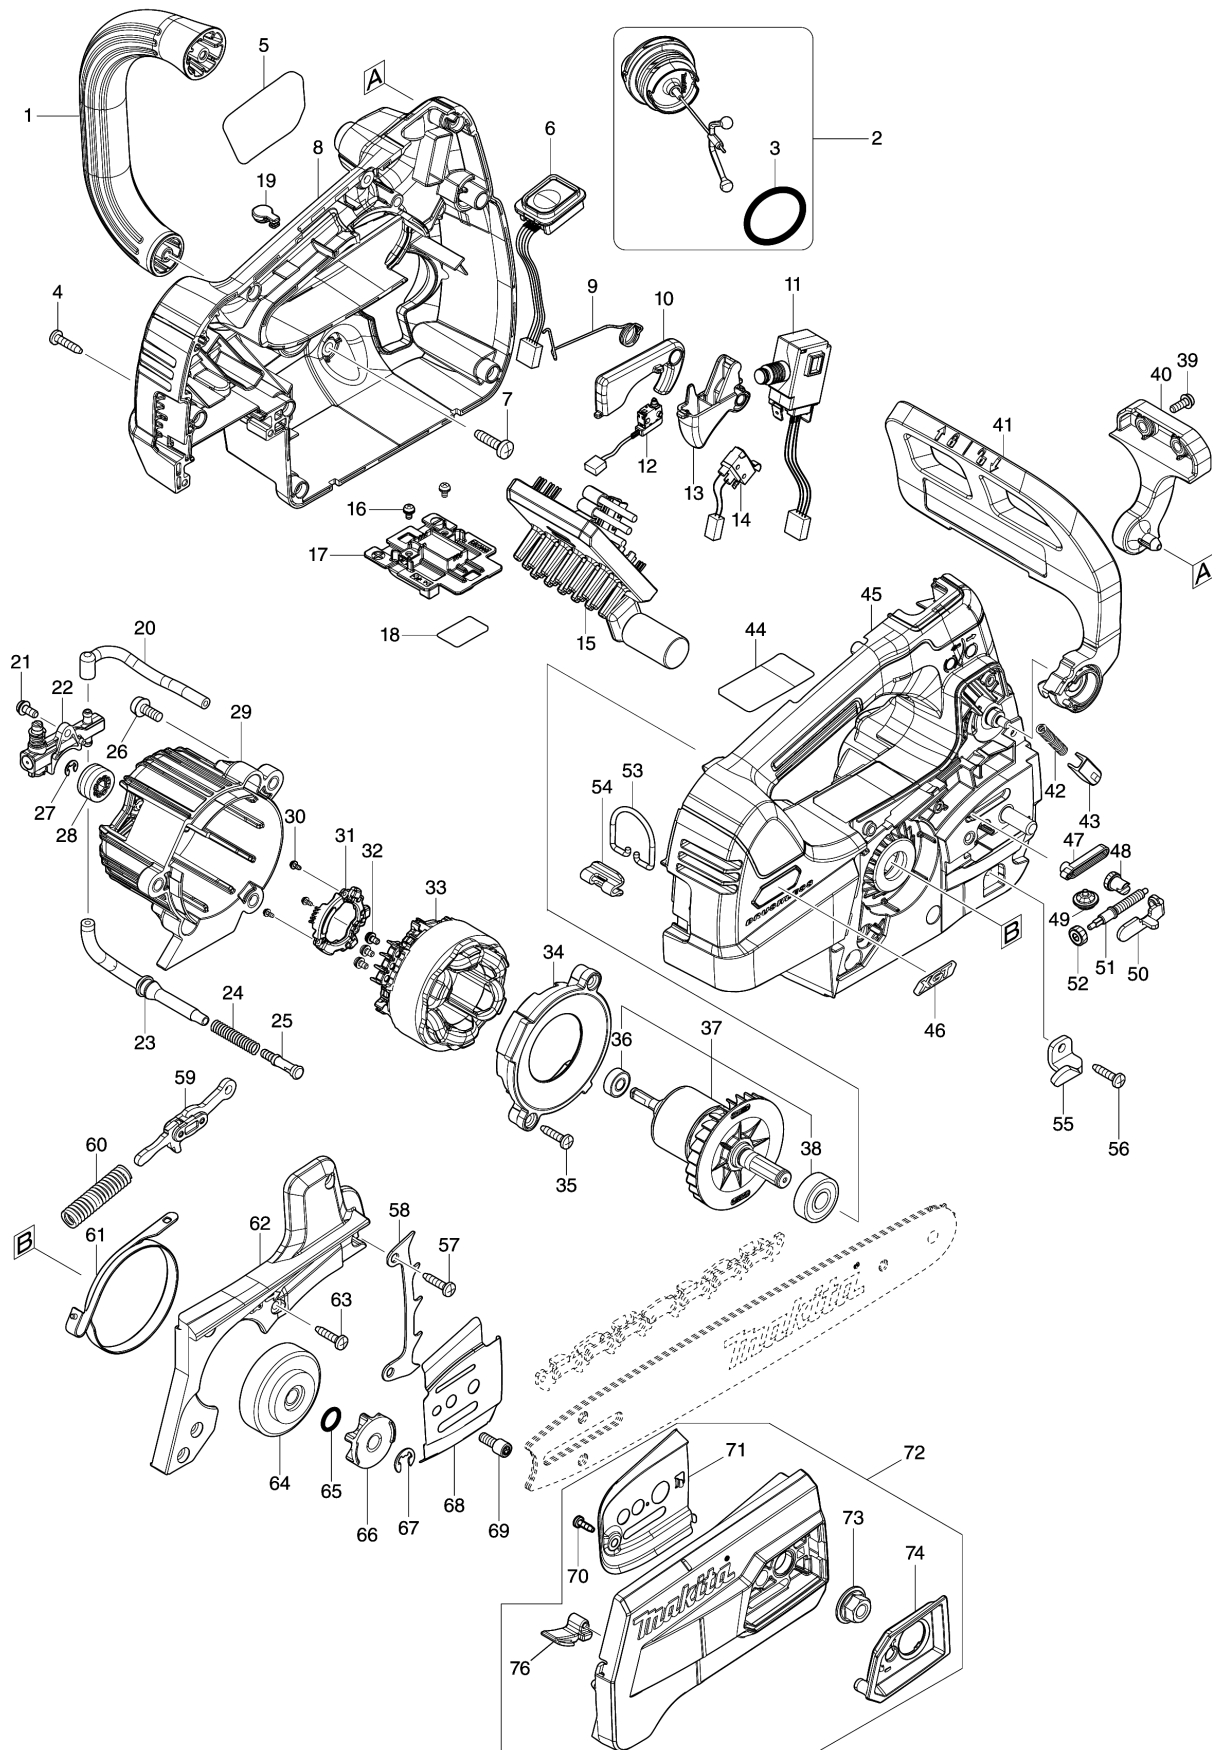

Model No. UC003G 300MM CORDLESS CHAIN SAW

Model No.UC003G 300MM CORDLESS CHAIN SAW

Položaj	Številka dela	Opis	Sprememba	Količina	New/Old	Opcijsko 1	Opcijsko 2	Opomba
001	413979-0	FRONT HANDLE		1				
002	122A77-2	TANK CAP ASSEMBLY		1				
D10		INC. 3						
003	213080-9	O Tesnilo 29.5		1				
004	266326-2	Pločevinasti vijak 4x18 UB1103		8				
005	8041P3-2	UC003G MODEL NO. LABEL		1				
006	141G07-0	SWITCH CIRCUIT COMPLETE		1				
C10	810D46-0	SWITCH LABEL		1				
007	266420-0	Samovrezni vijak 5x20		2				
008	183U56-5	HOUSING SET		1				
C10	263005-3	Gumi zatič 6		2				
D10		INC. 19,45						
009	232713-7	TORSION SPRING 10		1				
010	413987-1	CATCH LEVER		1				
011	650011-1	SWITCH C3JR-4BM- PAND3		1				
012	632L49-0	SWITCH UNIT		1				
013	459282-5	SWITCH LEVER		1				
014	632L48-2	SWITCH UNIT		1				
015	620F70-5	CONTROLLER		1				
C10	688131-1	Linijski filter za enosmerno napetost		2				
016	652031-1	PAN HEAD SCREW M3X6		2				
017	632S63-8	TERMINAL UNIT		1				
018	8110V6-5	UC003G SERIAL NO. LABEL		1				
019	422467-6	CAP		1				
020	422764-0	OIL TUBE 3-85		1				
021	911113-1	Vijak z nizko cilindrično glavo M4x10		1				
022	142156-4	OIL PUMP COMPLETE		1				
023	422765-8	OIL TUBE 3-109		1				
024	231975-4	Vzmet		1				
025	452666-6	Ventil mazalne cevi		1				
026	911218-7	Vijak z nizko cilindrično glavo M5X14 AH1842		3				
027	961011-9	Zaporno tesnilo E-4 432*series		1				
028	226884-0	WORM GEAR		1				
029	413904-1	MOTOR HOUSING		1				
030	652093-9	PAN HEAD SCREW M2X5		3				
031	620F73-9	SENSOR UNIT		1				
032	652069-6	FLAT HEAD SCREW M3X6		3				
033	629A85-9	STATOR		1				
034	413980-5	BAFFLE PLATE		1				